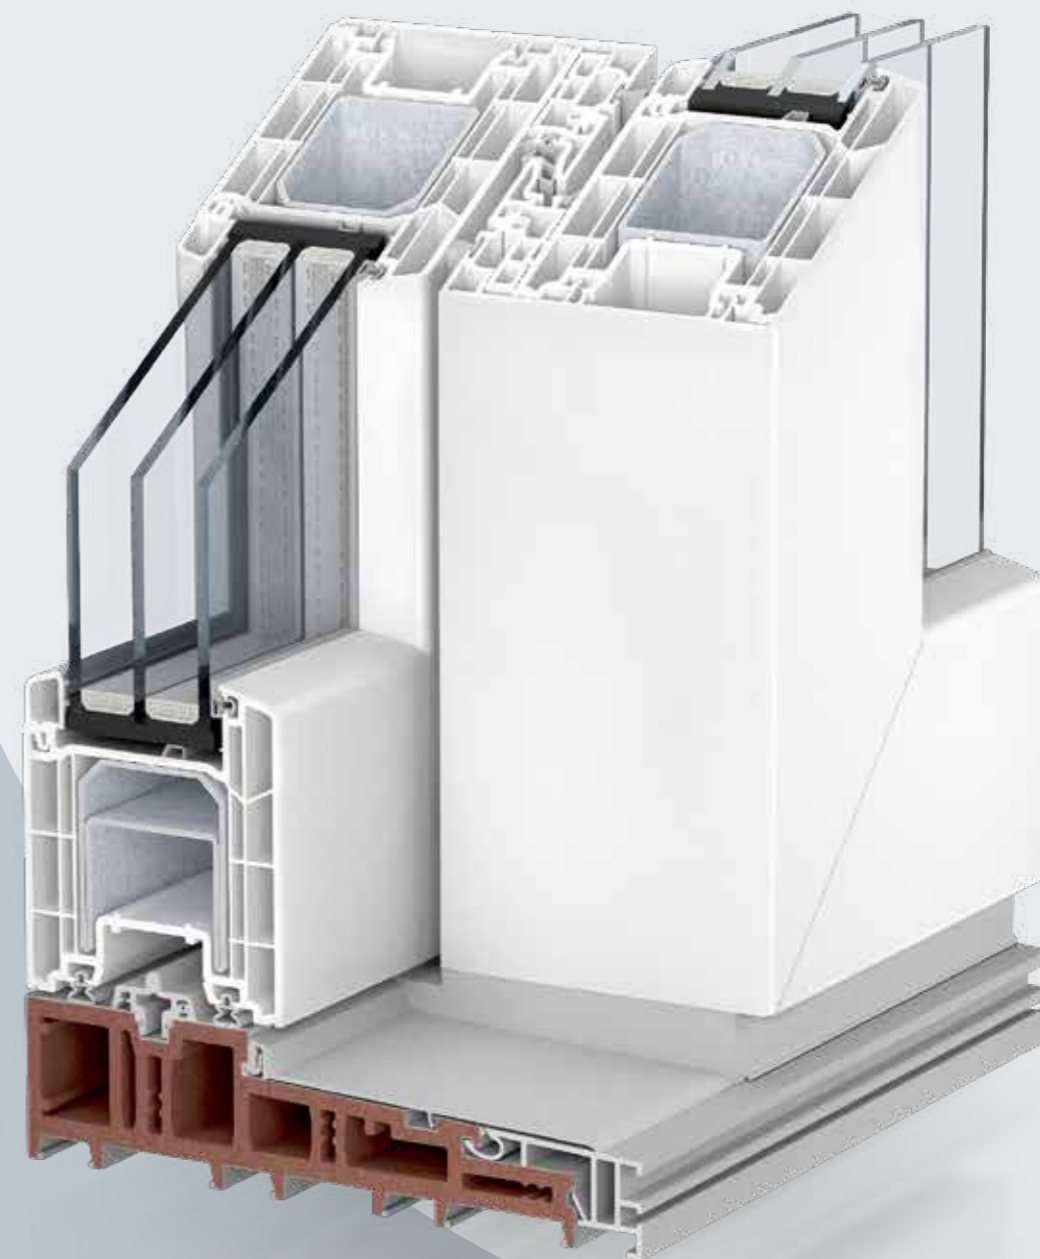

BEZHRANIČNÉ PERSPEKTÍVY

Kömmerling PremiDoor 88

PANORAMATICKÝ VÝHLAD

Plochy skla do výšky miestností vytvárajú otvorenú, priateľskú atmosféru zaliatu svetlom, v ktorej sa budete cítiť fantasticky. A vďaka štíhlym elegantným profilom sa tento efekt ešte zosilní! Panoramatický výhľad vám umožňuje stabilná konštrukcia PremiDoor 88.

EXCELENTNÁ TEPELNÁ IZOLÁCIA

- > profil 88 mm: najlepší predpoklad pre tepelnú izoláciu
- > optimálny priebeh izotermy cez päťkomorové krídlo a rámový profil
- > vysoko zaizolovaný WPC-prah (Wood Plastic Composite)
- > špeciálne tesnenie v drážke pod sklom
- > stredové uzatvorenie s trojitým utesnením
- > tepelne prerušená vodiaca lišta
- > prvotriedny súčiniteľ prechodu tepla $U_f = 1,2 - 1,3 \text{ W}/(\text{m}^2\text{K})$
- > možnosť dosiahnutia U_D -hodnoty až do $0,8 \text{ W}/(\text{m}^2\text{K})$

ELEGANTNÝ DESIGN

- > mimoriadne veľké plochy skla pre veľa svetla a otvorenie priestorov
- > obrovský výber farieb a povrchov vďaka fóliovaniu alebo hliníkovým krytkám
- > úzke pohľadové šírky krídiel (100 mm) a rámov (65 mm)
- > rovinný vzhľad medzi krídlom a rámom
- > podsadené zasklievacie lišty
- > prekryté upevnenie prvkov –
- > skryté odvodnenie

INOVATÍVNA TECHNIKA

- > maximálna veľkosť prvkov 2,90 m vďaka vhodne dimenzovaným ocelovým výstužiam s optimálnou formou
- > najvyššia flexibilita pri montáži: možnosť zasklenia zvnútra aj zvonku
- > flexibilné tesnenia s dlhou životnosťou
- > pre trvalú tesnosť tesniace prvky, ktoré sa neopotrebnujú