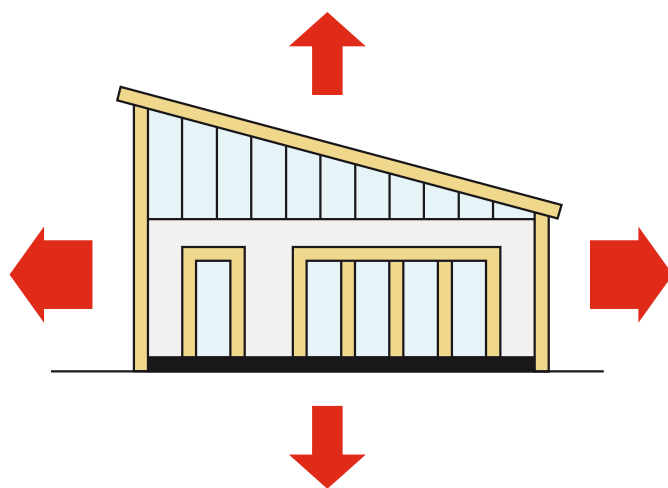

Ako je možné vidieť na tepelnej schéme u oboch okien vľavo hore, vylepšené okná majú porovnateľnú povrchovú teplotu ako ostatné stavebné časti. Dochádza k oveľa menším tepelným stratám a súčasne sa zvyšuje tiež komfort a tepelná pohoda obytných priestorov.

Prehľad štandardných hodnôt definujúcich prechod tepla oknom.

Z domu uniká tepelná energia na mnohých miestach. Ušetríte pohodlne až 1/3 nákladov na vykurovanie pomocou nových okien TROCAL.

Tepelne izolovať znamená šetriť energiu a znižovať náklady na vykurovanie.